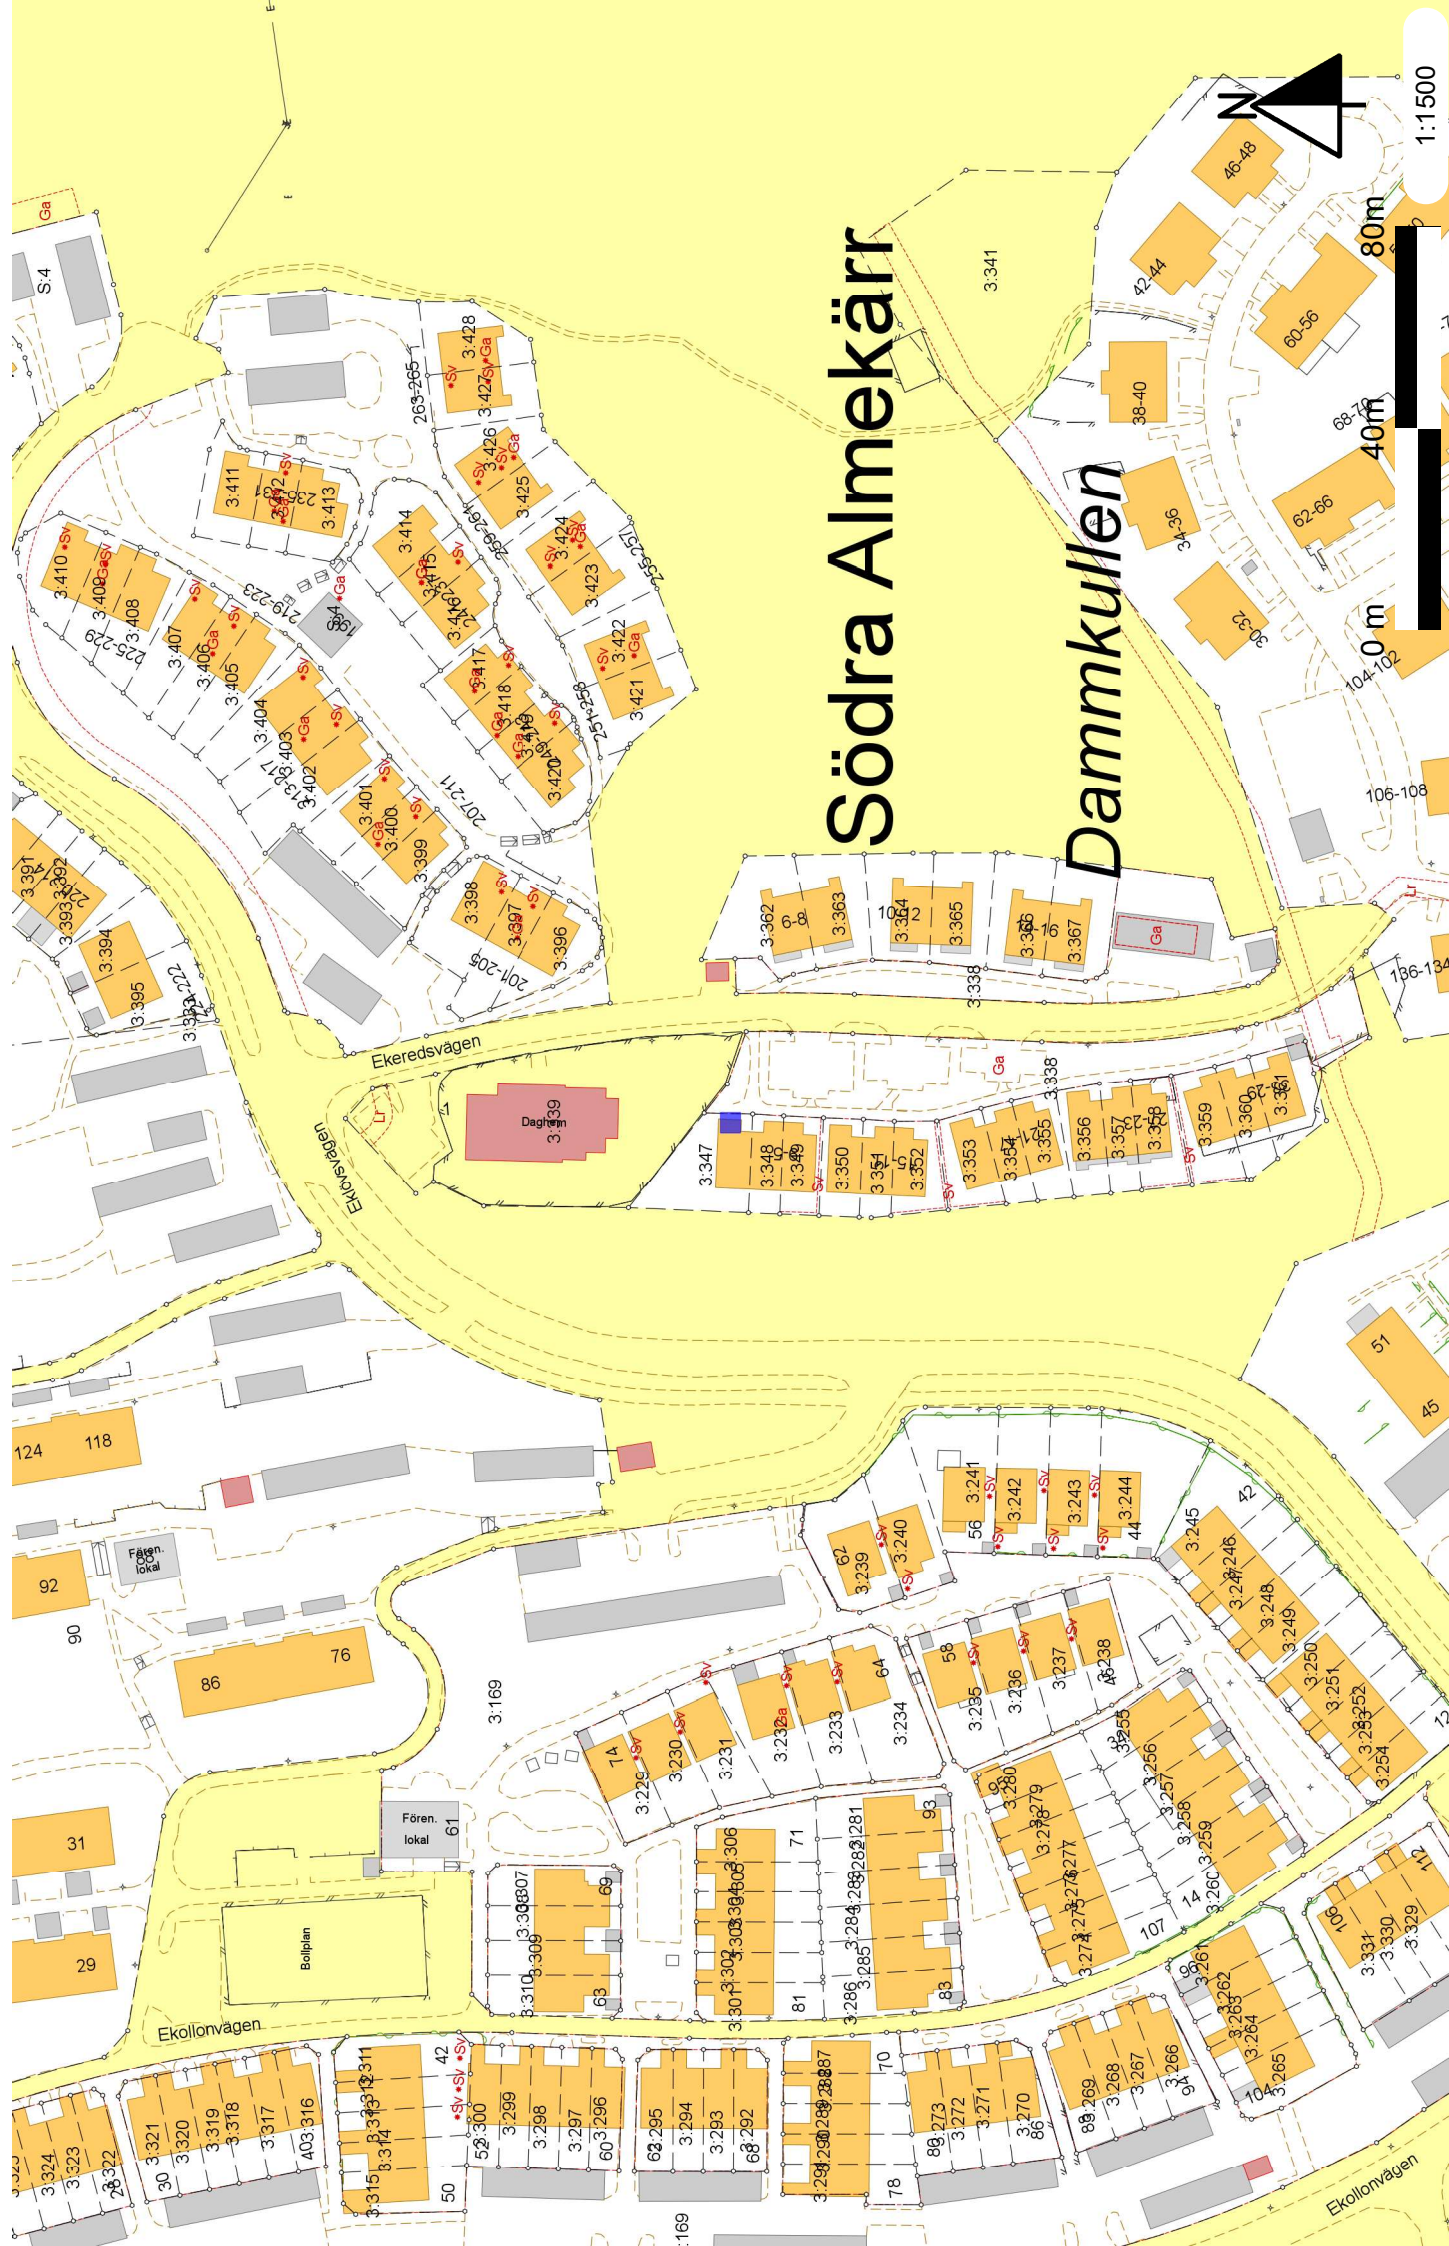

# Ekeredsv 5-33 kommunal

# Södra Almekärr Dammkullen

1:1500

80m

40m

0 m

40m

80m

40m

80m

40m

80m

40m

80m